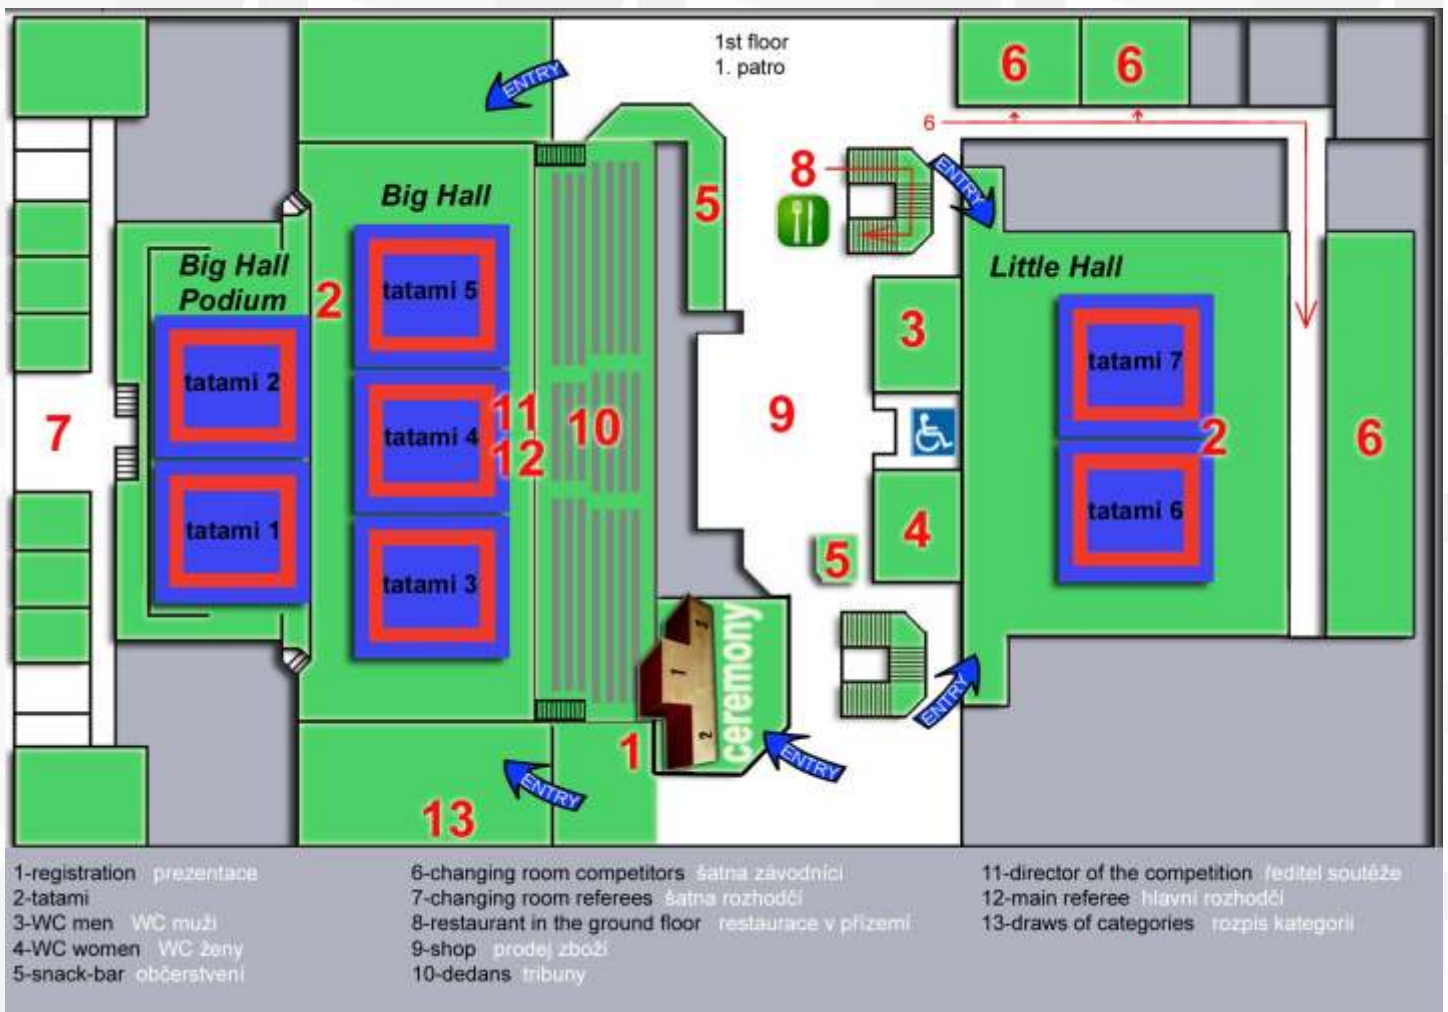

Plán Kongresového centra: