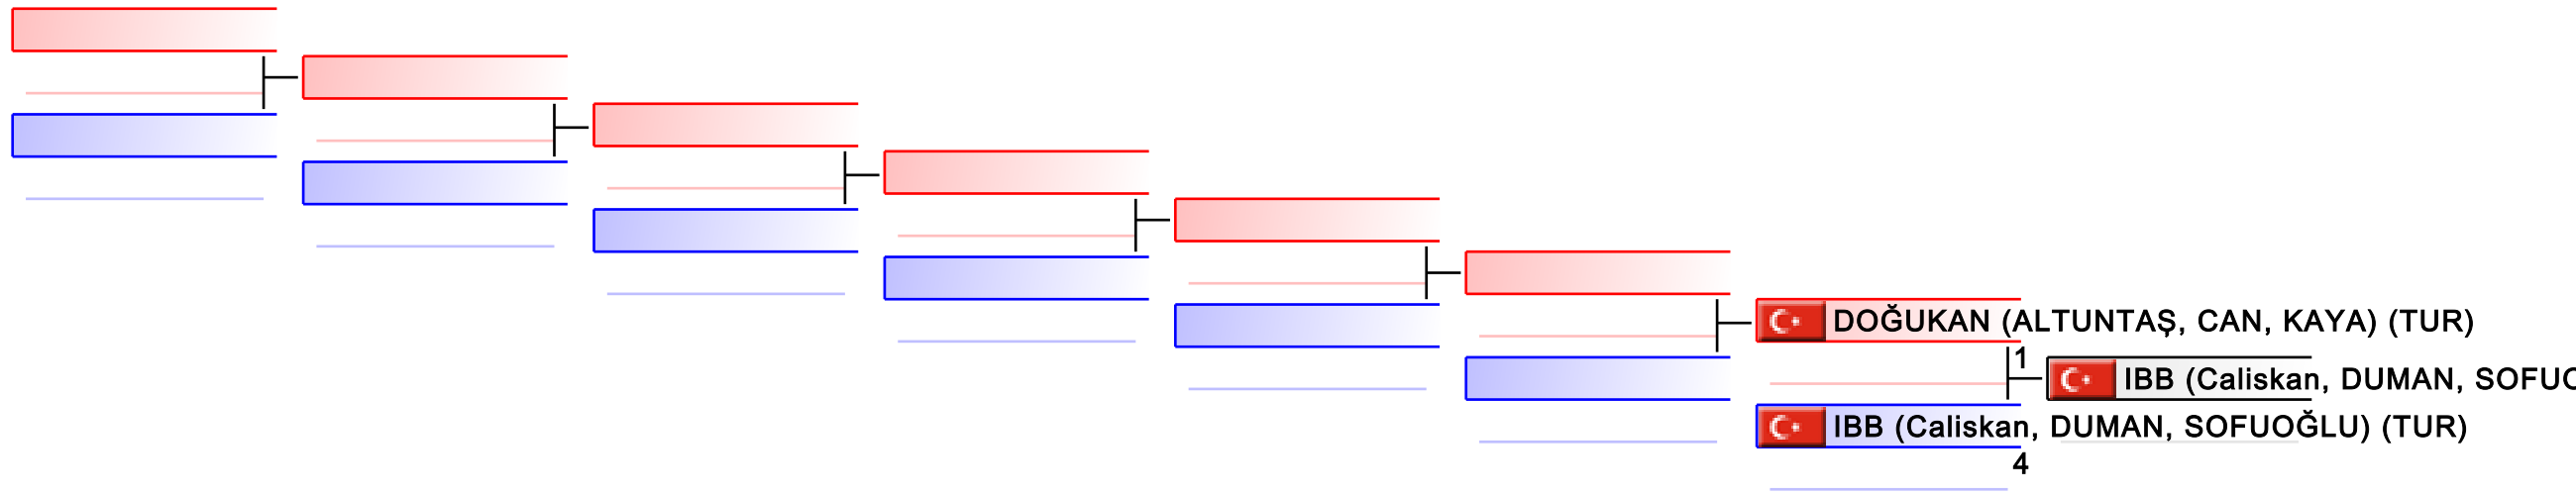

| | | | | | | | |
|-----------|--|--|--|--|--|--|--|
| Referees: | | | | | | | |
|-----------|--|--|--|--|--|--|--|

Kata Team male Sen(Pool 2)

Karate1 - Istanbul 2011

Tatami
3

Pool

(c)sportdata GmbH & Co KG 2000-2011(2011-09-21 02:34) -WKF Approved- v 7.3.1 build 1 License: SDD_RBreiteneder_AUT (expire 2014-08-09)