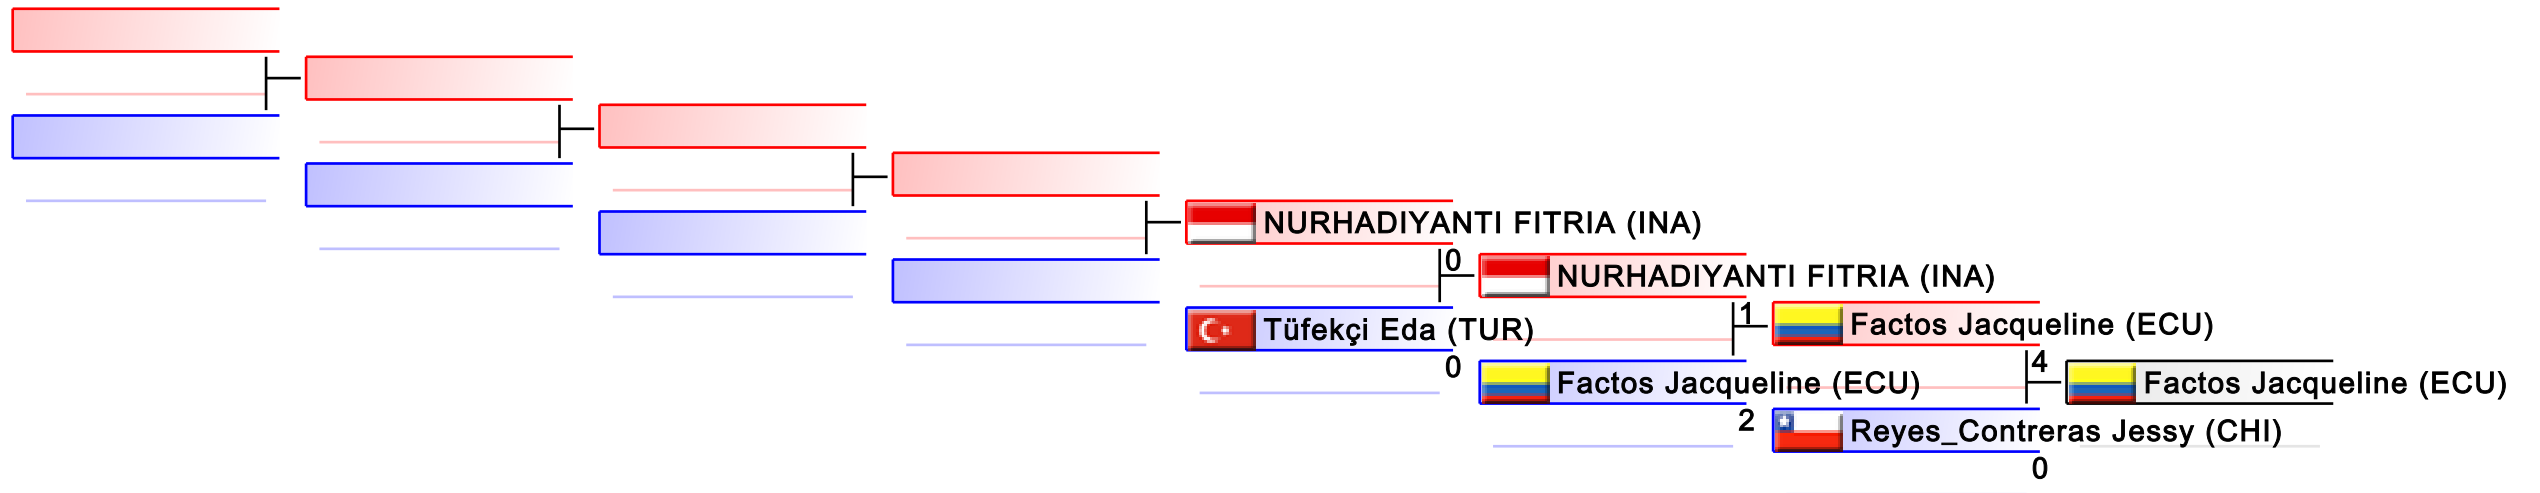

| | | | | | | | |
|-----------|--|--|--|--|--|--|--|
| Referees: | | | | | | | |
|-----------|--|--|--|--|--|--|--|

Kumite Individual female Seniors -55(Pool 1,2)

Karate1 - Istanbul 2011

Tatami
3

Pool

(c)sportdata GmbH & Co KG 2000-2011(2011-09-21 02:34) -WKF Approved- v 7.3.1 build 1 License: SDD_RBreiteneder_AUT (expire 2014-08-09)