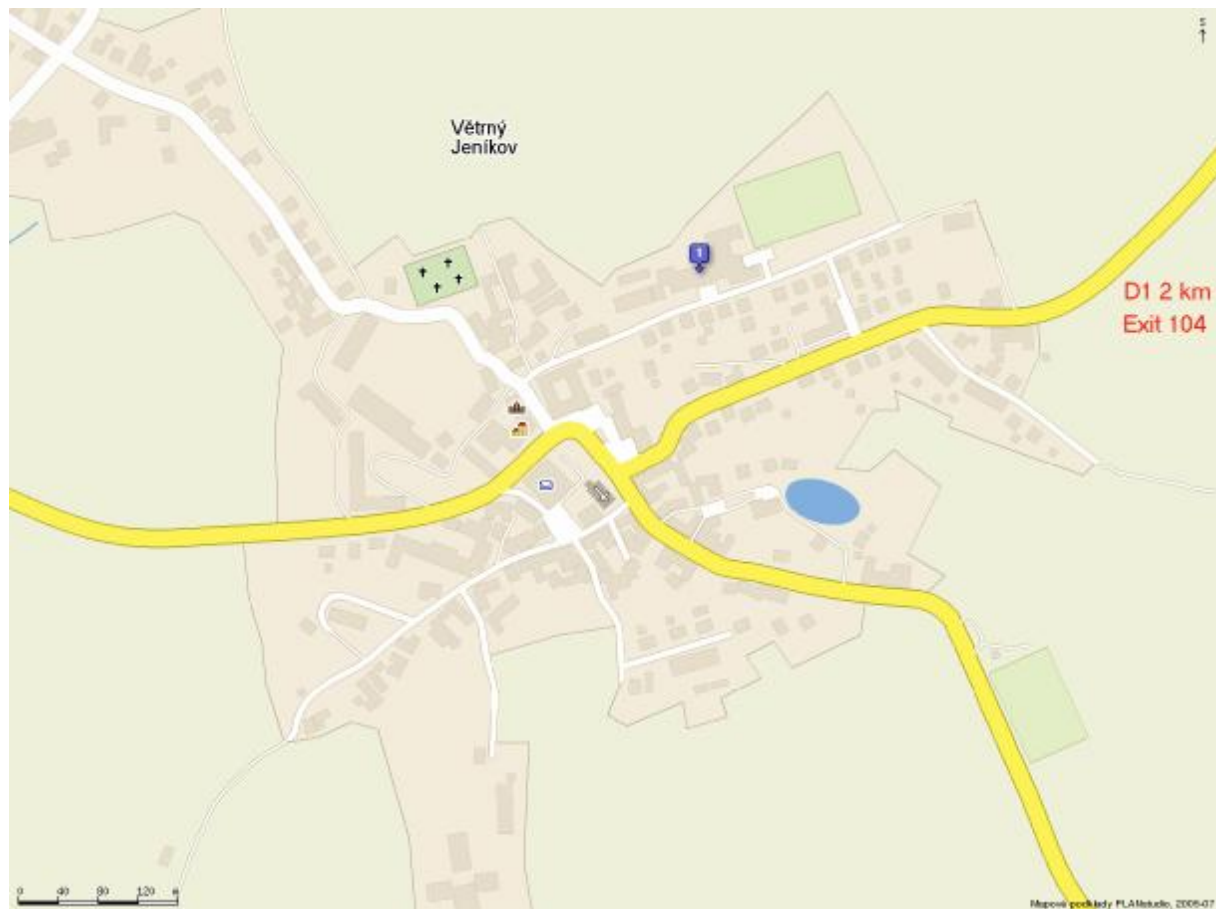

Mapka a příjezd : EXIT 104 (Větrný Jeníkov), vzdálenost 2km od městečka.

Lokace tělocvičny a ZŠ viz mapka Větrného Jeníkova

Možnosti ubytování :

- **Základní škola (třídy) :** vlastní spacák, karimatka – 50,- Kč/noc
- **Mgr. Radek Švíka, Mlýnská 421/2, Jihlava, tel. 608 206 305**
- **Hotel Jihlava, Okružní 4184/7, Jihlava, tel. 567 323 241,**
<http://www.hotel-jihlava.cz>

Mapka a příjezd : EXIT 104 (Větrný Jeníkov), vzdálenost 2km od městečka.

Lokace tělocvičny a ZŠ viz mapka Větrného Jeníkova